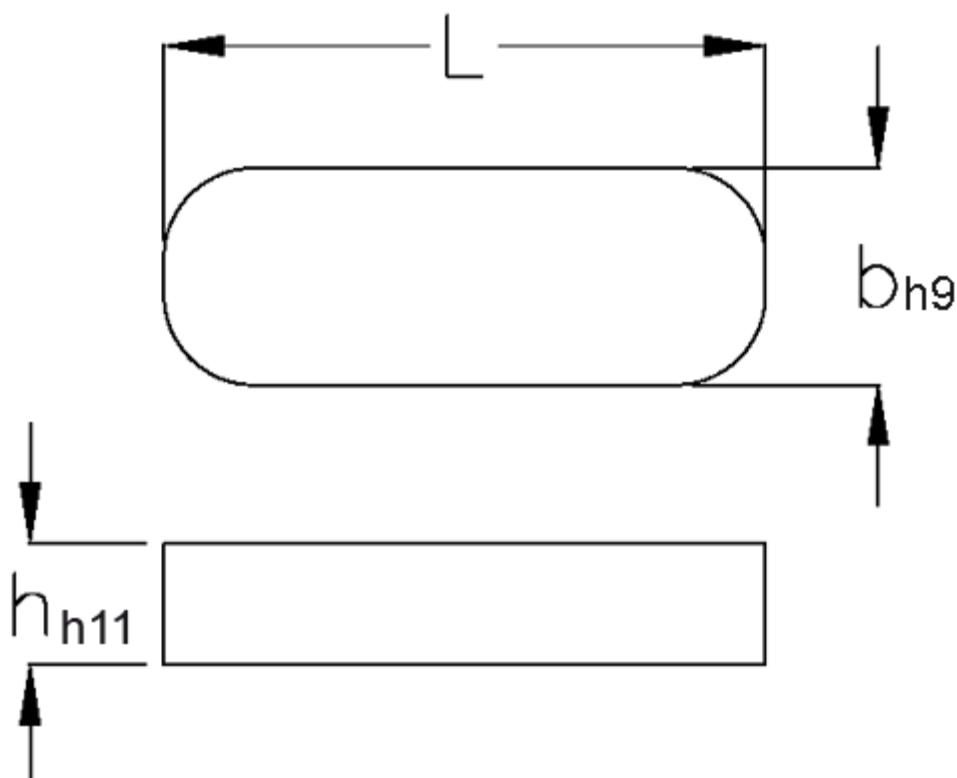

Varenummer: 0905161045  
Beskrivelse: KLEE Pasfedre A 16x10x45 DIN 6885

## Mål

b	= 16
h	= 10
L	= 45.0
Tolerance b	= 0.043
Tolerance h	= 0.090
Tolerance L	= -0,3